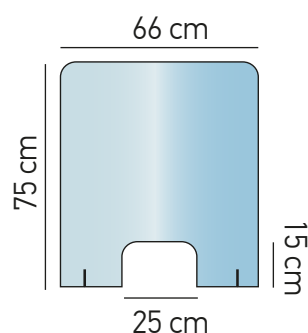

Mampara de seguridad

Separador fabricado en metacrilato transparente de 4 mm para la protección detrás de mostradores y puntos de venta.

Modelo 1

66X50 cm

Medidas mampara
1 ud. incl.

Medidas
peana
2 uds. incl.

Previsualización
de la pieza montada_

Medidas_

Ancho 66 cm
Alto 50 cm
Prof. 24,8 cm

Material_

metacrilato 4 mm

Montaje_

sistema de encastre

Modelo 2

66x75 cm

Medidas mampara
1 ud. incl.

Medidas
peana
2 uds. incl.

Previsualización
de la pieza montada_

Medidas_

Ancho 66 cm
Alto 75 cm
Prof. 24,8 cm

Material_

metacrilato 4 mm