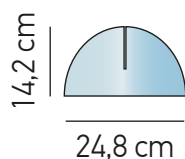

Mampara de seguridad

Separador fabricado en metacrilato transparente de 4 mm para la protección detrás de mostradores y puntos de venta.

Modelo 1

66X50 cm

Medidas mampara
1 ud. incl.

Medidas
peana
2 uds. incl.

Previsualización
de la pieza montada_

Medidas_

Ancho 66 cm
Alto 50 cm
Prof. 24,8 cm

Material_

metacrilato 4 mm

Montaje_

sistema de encastre

Modelo 2

66x75 cm

Medidas mampara
1 ud. incl.

Medidas
peana
2 uds. incl.

Previsualización
de la pieza montada_

Medidas_

Ancho 66 cm
Alto 75 cm
Prof. 24,8 cm

Material_

metacrilato 4 mm