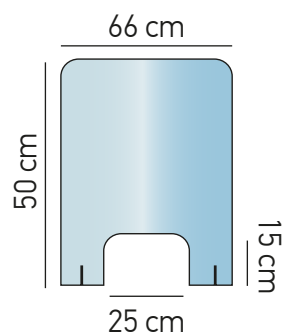

Mampara de seguridad

Separador fabricado en metacrilato transparente de 4 mm para la protección detrás de mostradores y puntos de venta.

Modelo 1

66X50 cm

Medidas mampara
1 ud. incl.

Medidas
peana
2 uds. incl.

Previsualización
de la pieza montada_

Medidas_

Ancho 66 cm
Alto 50 cm
Prof. 24,8 cm

Material_

metacrilato 4 mm

Montaje_

sistema de encastre

Modelo 2

66x75 cm

Medidas mampara
1 ud. incl.

Medidas
peana
2 uds. incl.

Previsualización
de la pieza montada_

Medidas_

Ancho 66 cm
Alto 75 cm
Prof. 24,8 cm

Material_

metacrilato 4 mm