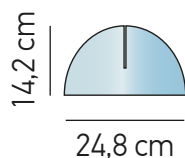

Mampara de seguridad

Separador fabricado en metacrilato transparente de 4 mm para la protección detrás de mostradores y puntos de venta.

Modelo 1

66X50 cm

Medidas mampara
1 ud. incl.

Medidas
peana
2 uds. incl.

Previsualización
de la pieza montada_

Medidas_

Ancho 66 cm
Alto 50 cm
Prof. 24,8 cm

Material_

metacrilato 4 mm

Montaje_

sistema de encastre

Modelo 2

66x75 cm

Medidas mampara
1 ud. incl.

Medidas
peana
2 uds. incl.

Previsualización
de la pieza montada_

Medidas_

Ancho 66 cm
Alto 75 cm
Prof. 24,8 cm

Material_

metacrilato 4 mm