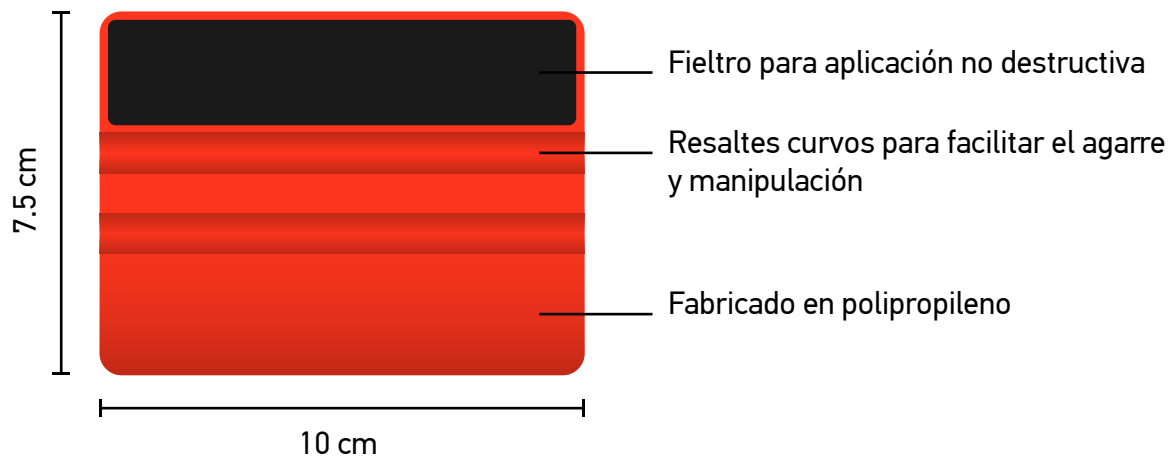

MEDIDAS Y ESTRUCTURA