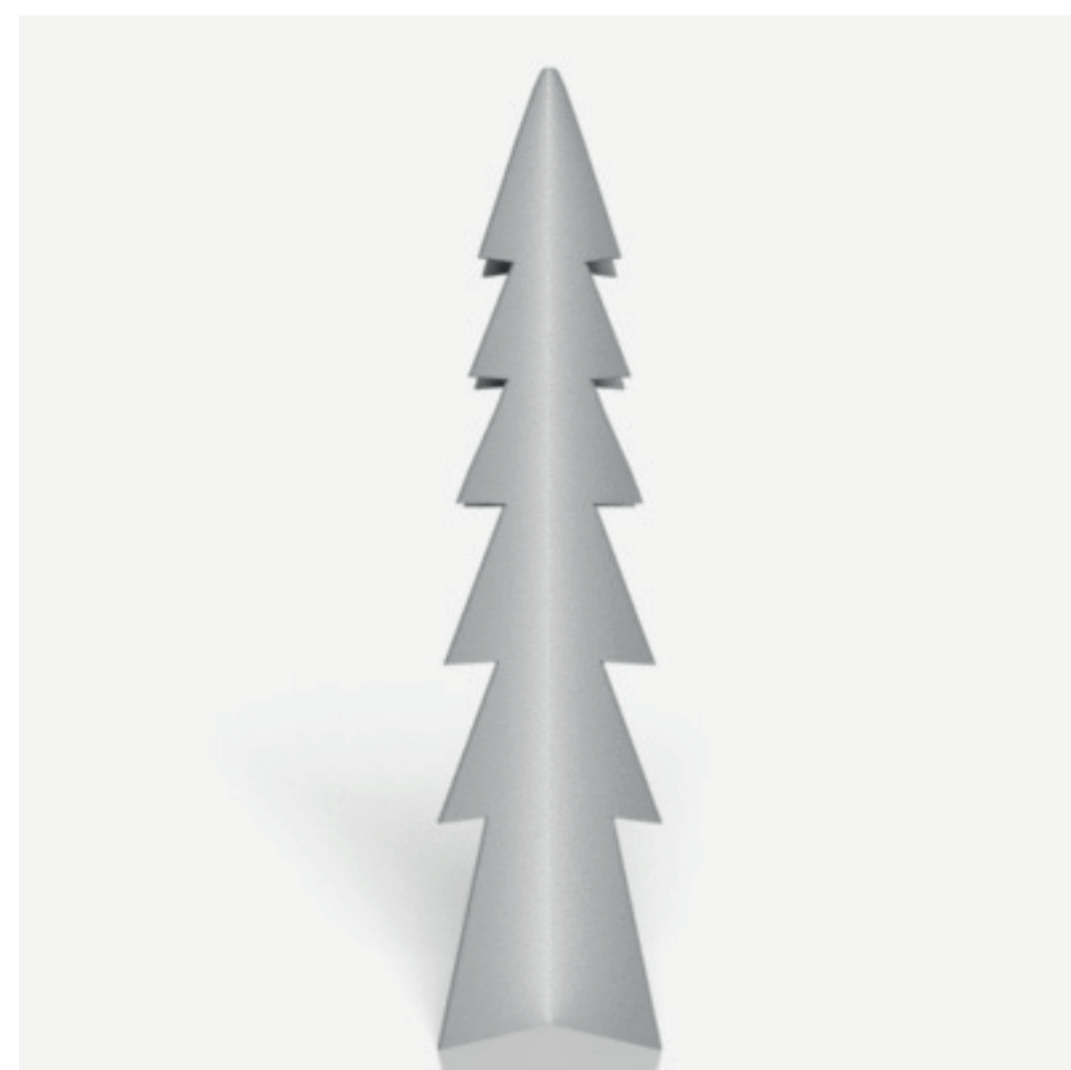

Plantilla **Árbol pequeño** **Cartón doble micro de 2.8 mm**

Información del producto:

Dimensiones del producto montado:

20 (diámetro) x 60 cm (altura)

Material / grosor:

Cartón doble microcanal / 2.8mm

Líneas de referencia:

 Corte (no eliminar capa)

 Sangrado

Previsualización de la pieza montada:

Plantilla **Árbol pequeño** **Forex PVC 3 mm**

Información del producto:

Dimensiones del producto montado:

20 (diámetro) x 60 cm (altura)

Material / grosor:

Forex PVC / 3 mm

Líneas de referencia:

 Corte (no eliminar capa)

 Sangrado

Previsualización de la pieza montada:

Plantilla **Árbol pequeño** **Forex PVC 5 mm**

Información del producto:

Dimensiones del producto montado:

20 (diámetro) x 60 cm (altura)

Grosor de material:

Fórex PVC / 5 mm

Líneas de referencia:

 Corte (no eliminar capa)

 Sangrado

Previsualización de la pieza montada: