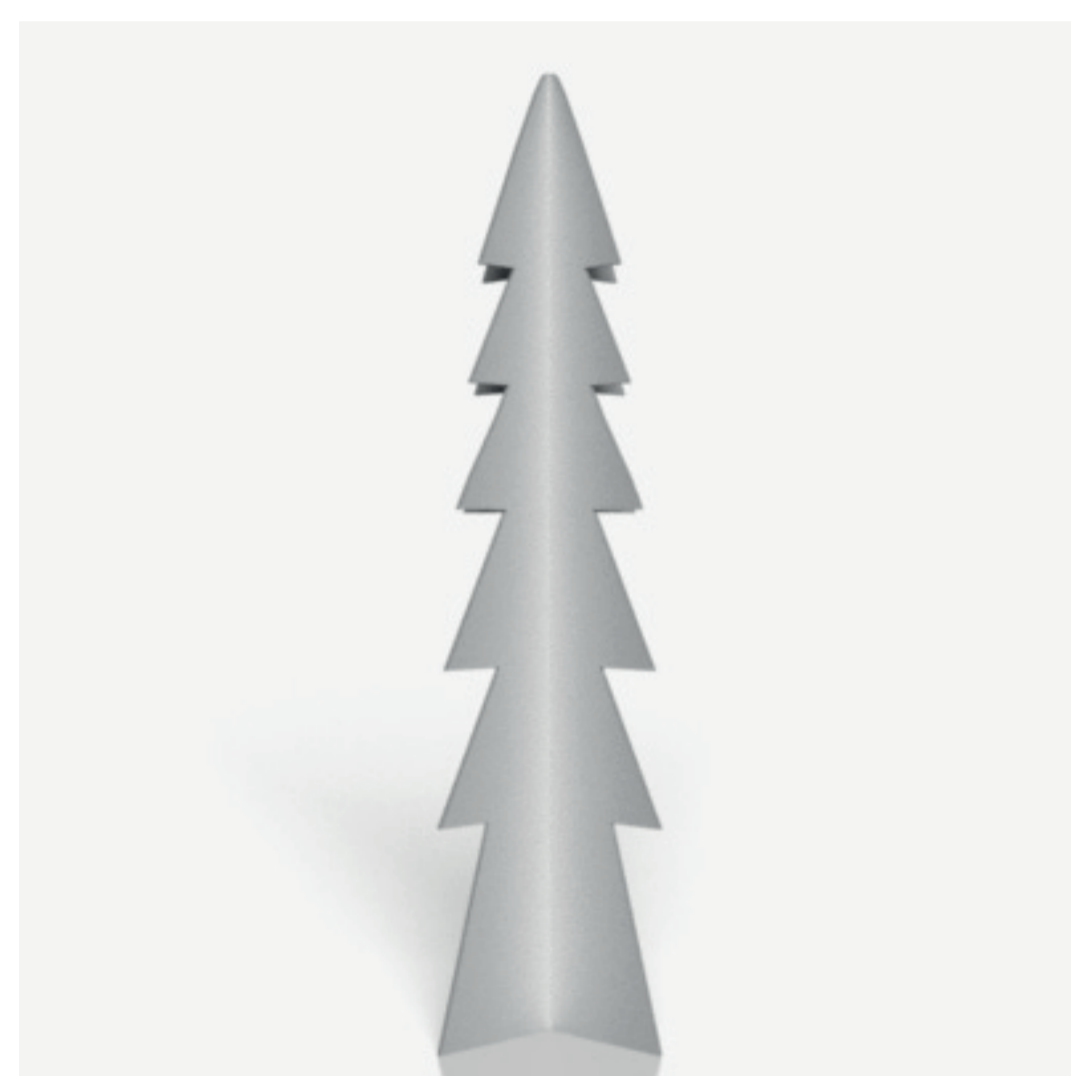

Plantilla **Árbol pequeño** **Cartón doble micro de 2.8 mm**

Información del producto:

Dimensiones del producto montado:

20 (diámetro) x 60 cm (altura)

Material / grosor:

Cartón doble microcanal / 2.8mm

Líneas de referencia:

 Corte (no eliminar capa)

 Sangrado

Previsualización de la pieza montada:

Plantilla **Árbol pequeño** **Forex PVC 3 mm**

Información del producto:

Dimensiones del producto montado:

20 (diámetro) x 60 cm (altura)

Material / grosor:

Forex PVC / 3 mm

Líneas de referencia:

 Corte (no eliminar capa)

 Sangrado

Previsualización de la pieza montada:

Plantilla **Árbol pequeño** **Forex PVC 5 mm**

Información del producto:

Dimensiones del producto montado:

20 (diámetro) x 60 cm (altura)

Grosor de material:

Fórex PVC / 5 mm

Líneas de referencia:

 Corte (no eliminar capa)

 Sangrado

Previsualización de la pieza montada: